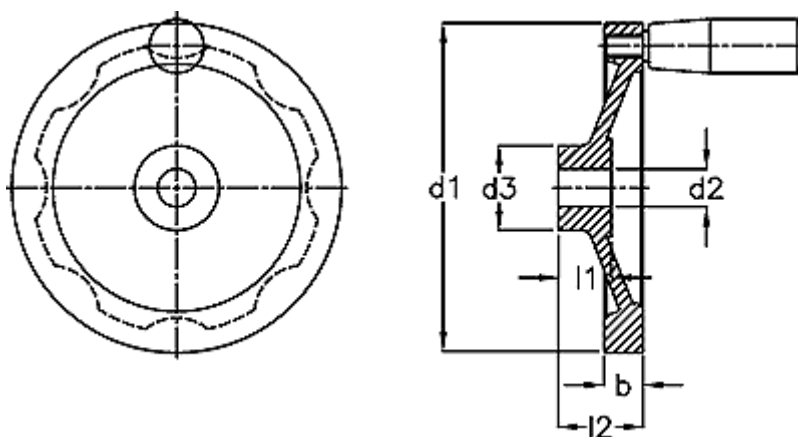

# Data Sheet

Article number: 20350306  
Description: E+G Handwheel  
GN 321.5-140-K14-D-DR

## Measures

b	= 21
d1	= 140
d2 H7	= 14
d3	= 33
l1	= 20
l2	= 48.0